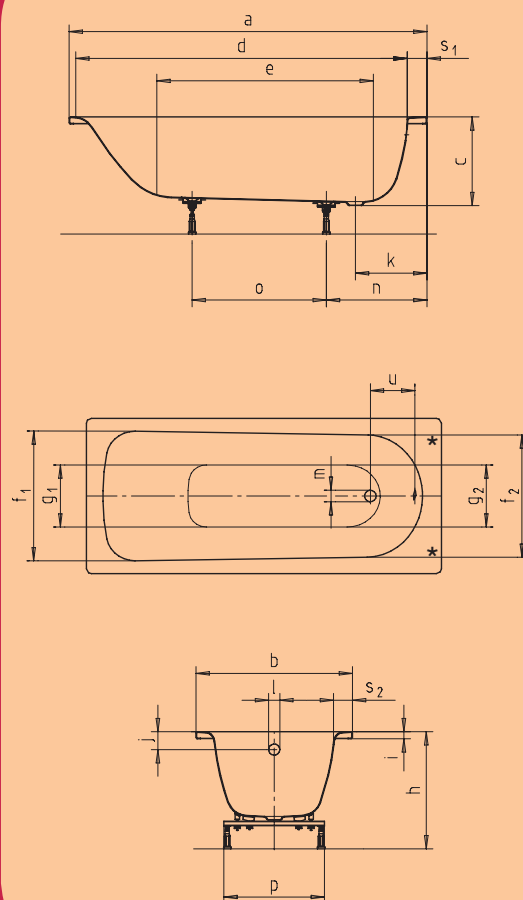

Eurowa baignoires en acier émaillé

- Acier émaillé léger standard
- Baignoire monoplace avec vidage placé côté pied
- Modèle rectangulaire classique
- Disponible avec les percages standard
1 trou / 2 trous
- disponible en blanc alpin et pergamon
- Emaillage antidérapant certifié aux normes
DIN 51097 (groupe B) & DIN 51130 (R10)
disponible comme option
- Pieds à coller modèle 5047
- Pieds à visser modèle 5041
- Les baignoires sont fabriqués selon la norme
européenne DIN EN 232

AFAQ AFNOR Certification

Modèle		309	310	311	312
		140/70	150/70	160/70	170/70
Longueur extérieure	a	1400 mm	1500 mm	1600 mm	1700 mm
Largeur extérieure	b	700 mm	700 mm	700 mm	700 mm
Profondeur	c	390 mm	390 mm	390 mm	390 mm
Longueur intérieure (haut)	d	1230 mm	1330 mm	1430 mm	1530 mm
Longueur intérieure (bas)	e	850 mm	950 mm	1050 mm	1150 mm
Largeur intérieure (haut)	f1; f2	550; 530 mm	550; 530 mm	550; 530 mm	550; 530 mm
Largeur intérieure (bas)	g1; g2	390; 350 mm	390; 350 mm	390; 350 mm	390; 350 mm
Hauteur, pieds compris	h	515-535 mm	515-535 mm	515-535 mm	515-535 mm
Hauteur du rebord	i	32 mm	32 mm	32 mm	32 mm
Distance arête supérieure/ centre du trop-plein	j	65 mm	72 mm	70 mm	63 mm
Distance bord/centre de la bonde	k	310 mm	320 mm	320 mm	310 mm
Diamètre trop-plein	l	52 mm	52 mm	52 mm	52 mm
Diamètre bonde	m	52 mm	52 mm	52 mm	52 mm
Distance côté pieds bord/milieu du pied	n	455 mm	445 mm	452,5 mm	450 mm
Écartement des pieds	o	445 mm	555 mm	600 mm	740 mm
Largeur max. pied à pied	p	380 mm	380 mm	380 mm	380 mm
Largeur du rebord (côté pieds, grand côté)	s1; s2	85; 75 mm	85; 75 mm	85; 75 mm	85; 75 mm
Distance centre de la bonde/ centre du trop-plein	u	212 mm	222 mm	222 mm	212 mm
Volume utile en litres		123	133	145	156
Émaillage antidérapant		∅ 288 mm	∅ 288 mm	∅ 288 mm	∅ 288 mm